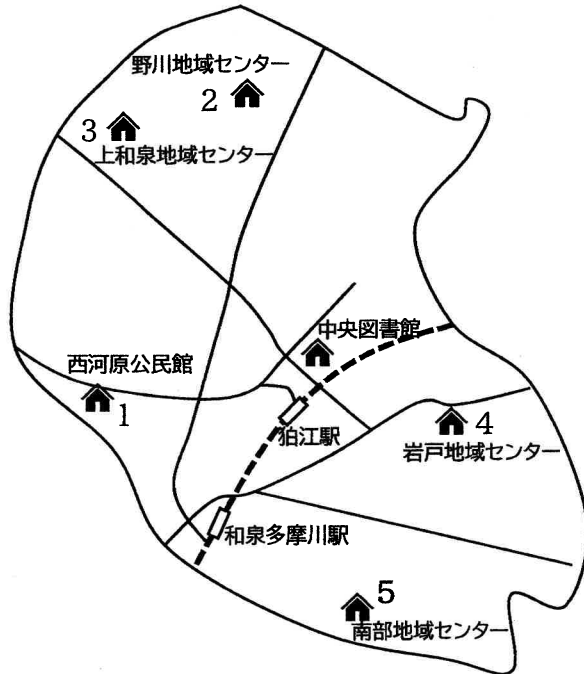

令和6年度

としよしつ

おはなし会のごあんない

にしがわら おはなし会

木曜日 15時45分～
土曜日または日曜日 10時半～

概ね3～7歳向けのプログラム *予約不要

読み聞かせ、紙芝居、折り紙などが楽しめます。

詳細はお問合せください。

会場 西河原公民館

えほんとおそぼ!

第3火曜日 10時半～11時半 (※7・8・10・12月を除く)
(4/16, 5/21, 6/18, 9/17, 11/19, 1/21, 2/18, 3/18)

対象 0～3歳(兄弟可) / 定員 10組(要予約)

読み聞かせ、リトミックを取り入れて、絵本の世界を親子で
楽しめます。

*7月は七夕おはなし会、10月は仮装で楽しむおはなし会

12月はクリスマスおはなし会を予定。

会場 野川地域センター

キテ・キテ親子おはなし会

第1火曜日 10時～ (※5・8・10・1月を除く)

(4/2, 6/4, 7/2, 9/3, 11/5, 12/3, 2/4, 3/4)

対象 1歳～3歳

定員 10組 (要予約 *前月1日より申込開始)

読み聞かせ、リトミック、親子えほんの時間があり、親子で
本と音楽にふれることができます。

会場 上和泉地域センター

おやこでたのしむ おはなし会

各回 11時～

対象 ①0～3歳 (6/26, 9/25, 11/27, 2/26) *要予約

②3歳以上 (5/26, 7/21, 9/29, 11/24, 3/2) *要予約

絵本の読み聞かせ、リトミック、人形劇など、市内で活躍して
いるおはなし会グループが読み手となり開催しています。

岩戸地域センターにて年間予定表を配布しています。

会場 岩戸地域センター

なんぶ おはなし会